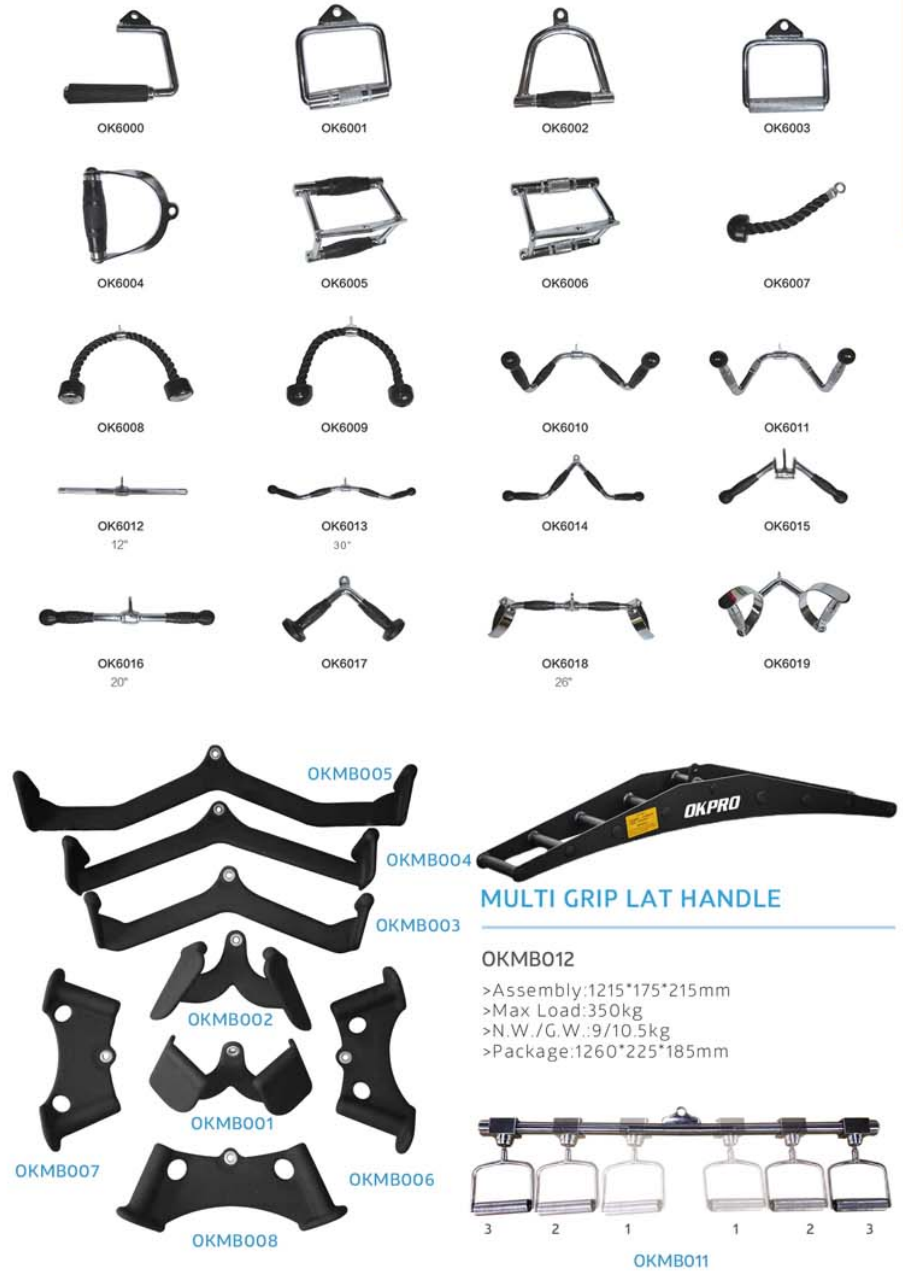

OK6029
30"

OK6030
48"

OK6020
48"

OK6021
34"

OK6022
38"

OK6023
38"

OK6024
28"

OK6000